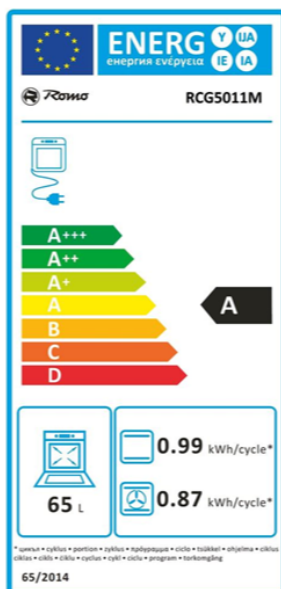

SPORÁK KOMBINOVANÝ RCG5011M

Výrobce: Romo

Kód EAN: 5906006563165

Popis

Sporák 50 cm široký s plynovou varnou deskou a horkovzdušnou elektrickou troubou v bílém provedení; objem trouby 65 l; en. třída A; elektronický displej s časovačem; ovládací knoflíky s integrovaným zapalováním; 10 funkcí trouby včetně horkovzduchu, rychlého ohřevu, rozmrazování a grilu; vnitřní osvětlení trouby; šedý smalt pro snadné čištění trouby; průvodce pečením na vnitřní straně dveří; 3 skla ve dveřích s jednoduchou demontáží a čištěním; hořáky: 2 x 7,3 cm (střední výkon), 1 x 9,8 cm (vysoký výkon), 1 x 5,3 cm (nízký výkon); masivní litinové hořáky a rošty; zabezpečení proti úniku plynu; šuplík na příslušenství na kolečkách; příslušenství: chromované vodící rošty, chromovaný bezpečnostní rošt, 1 x hluboký plech, 1 x mělký plech, 1 x teleskopický výsuv; rozměry (V x Š x H): 85 x 50 x 60 cm

Více informací o produktu:

<https://www.romocr.cz/cz/product/sporak-kombinovany-rcg5011m>

Technologie

Objem trouby 65 litrů

3 skla ve dveřích

10 funkcí trouby včetně horkovzdušného

Litinové rošty

Energetická třída A

Elektronický displej s časovačem

RP - Recyklační poplatek

DMOC 8 990,00 Kč

RP 68,97 Kč